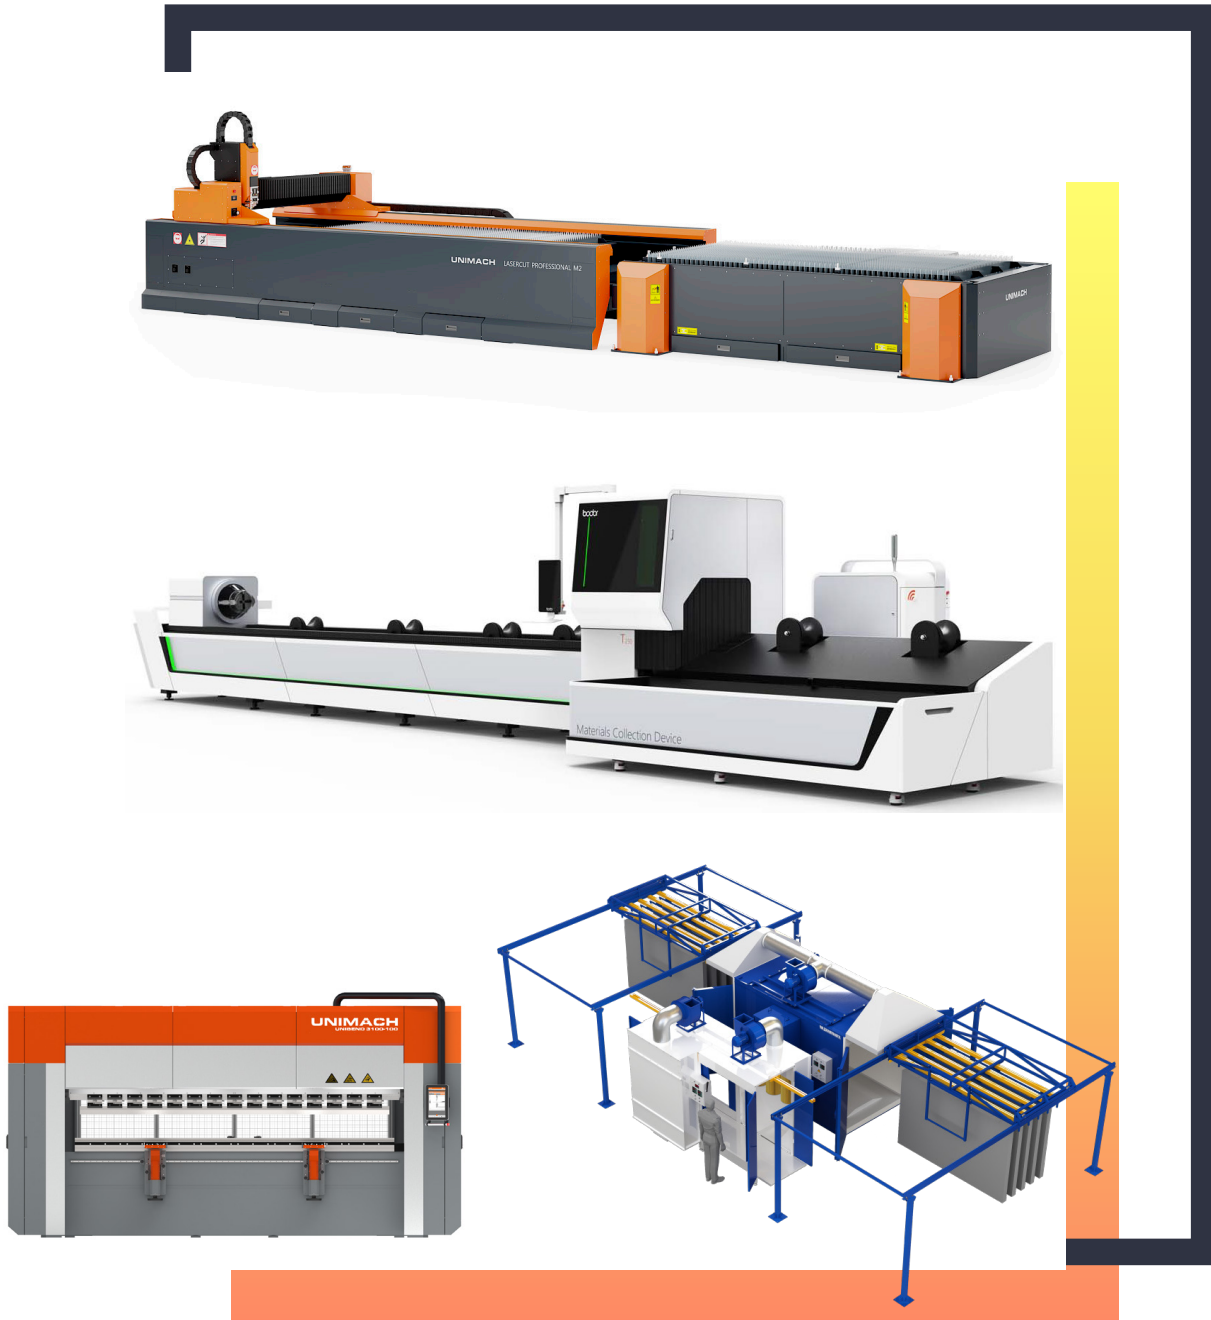

НАШЕ ОБОРУДОВАНИЕ

- Два лазерных станка LaserCut Professional 2 кВт

Рабочее поле 1500x3000, челночный податчик
Толщины от 0,5 до 16 мм.

- Автоматический станок лазерной резки труб Bodor T230

До 6,5 метров в длину, до 250мм в диаметре
Высокая точность 0,1 мм. Скорость перемещения 120м/мин.

- Новейший электромеханический листогибочный пресс Unibend 3100

3,1 м. длинагиба
Усилие 100 т., и 8 независимых осей

- Современная покрасочная камера

Рабочая температура до 270°с.
Все виды поверхностей, выбор цвета по RAL